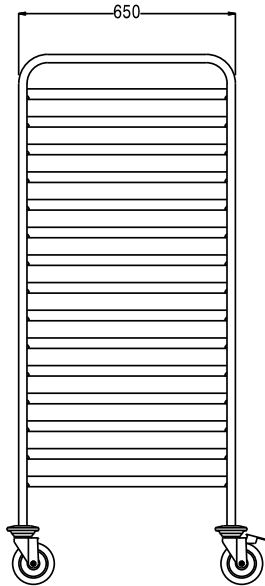

Omschrijving

Product Nr.

Regaalwagen met 15 paar geleiders voor Bakkerijnorm (600x400 mm) platen.

Roestvrijstalen buisframe 25x25 mm met gelaste roestvrijstalen geleiders met 83 mm onderlinge hoogte. De geleiders in L-vormige uitvoering met anti doorschuifnokken. 4 zwenkwielen Ø 125 mm, 2 met rem. 4 rubber stootringen.

Uitvoering

- Frame van roestvrijstalen buis 25 mm, volledig gelast.
- Wordt gemonteerd geleverd.
- Ontworpen voor het transport van 400x600 mm bakkerijnorm platen.

Constructie

- Ontwikkeld en geproduceerd in een ISO 9001 en ISO 14001 gecertificeerde fabriek.
- Grijs kunststof bumpers op alle wielen.
- Vier zwenkwielen Ø125 mm, waarvan 2 met rem.
- L-vormige geleiders met een opstaande rand aan beide uiteinden om de platen op hun plaats te houden.
- Wielen met duurzame streeploze banden.
- Volledig opgebouwd uit roestvrijstaal AISI304 met scotch brite afwerking.

Goedkeuring _____

Front aanzicht

Zij aanzicht

Boven aanzicht

Algemene gegevens

Externe afmetingen, lengte 361000 (CTR15TS)	530 mm
Externe afmetingen, breedte	720 mm
Externe afmetingen, hoogte	1590 mm
Wiel materiaal	Verzinkt
Wiel diameter	Ø 125
Gewicht, netto	20 kg