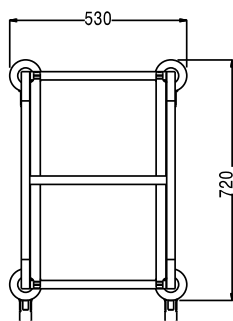

Omschrijving

Product Nr.

Regaalwagen met 15 paar geleiders voor Bakkerijnorm (600x400 mm) platen.

Roestvrijstalen buisframe 25x25 mm met gelaste roestvrijstalen geleiders met 83 mm onderlinge hoogte. De geleiders in L-vormige uitvoering met anti doorschuifnokken. 4 zwenkwielen Ø 125 mm, 2 met rem. 4 rubber stootringen.

Uitvoering

- Frame van roestvrijstalen buis 25 mm, volledig gelast.
- Wordt gemonteerd geleverd.
- Ontworpen voor het transport van 400x600 mm bakkerijnorm platen.

Constructie

- Ontwikkeld en geproduceerd in een ISO 9001 en ISO 14001 gecertificeerde fabriek.
- Grijs kunststof bumpers op alle wielen.
- Vier zwenkwielen Ø125 mm, waarvan 2 met rem.
- L-vormige geleiders met een opstaande rand aan beide uiteinden om de platen op hun plaats te houden.
- Wielen met duurzame streeploze banden.
- Volledig opgebouwd uit roestvrijstaal AISI304 met scotch brite afwerking.

Goedkeuring _____

Front aanzicht

Zij aanzicht

Boven aanzicht

Algemene gegevens

Externe afmetingen, lengte 361000 (CTR15TS)	530 mm
Externe afmetingen, breedte	720 mm
Externe afmetingen, hoogte	1590 mm
Wiel materiaal	Verzinkt
Wiel diameter	Ø 125
Gewicht, netto	20 kg