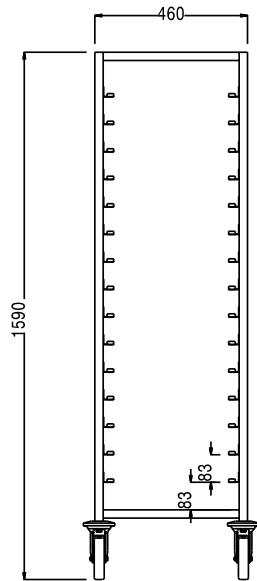

Omschrijving

Product Nr.

Regaalwagen met 15 paar geleiders voor Bakkerijnorm (600x400 mm) platen.

Roestvrijstalen buisframe 25x25 mm met gelaste roestvrijstalen geleiders met 83 mm onderlinge hoogte. De geleiders in L-vormige uitvoering met anti doorschuifnokken. 4 zwenkwielen Ø 125 mm, 2 met rem. 4 rubber stootringen.

Uitvoering

- Frame van roestvrijstalen buis 25 mm, volledig gelast.
- Wordt gemonteerd geleverd.
- Ontworpen voor het transport van 400x600 mm bakkerijnorm platen.

Constructie

- Ontwikkeld en geproduceerd in een ISO 9001 en ISO 14001 gecertificeerde fabriek.
- Grijs kunststof bumpers op alle wielen.
- Vier zwenkwielen Ø125 mm, waarvan 2 met rem.
- L-vormige geleiders met een opstaande rand aan beide uiteinden om de platen op hun plaats te houden.
- Wielen met duurzame streeploze banden.
- Volledig opgebouwd uit roestvrijstaal AISI304 met scotch brite afwerking.

Goedkeuring _____

Front aanzicht

Zij aanzicht

Boven aanzicht

Algemene gegevens

Externe afmetingen, lengte 361000 (CTR15TS)	530 mm
Externe afmetingen, breedte	720 mm
Externe afmetingen, hoogte	1590 mm
Wiel materiaal	Verzinkt
Wiel diameter	Ø 125
Gewicht, netto	20 kg